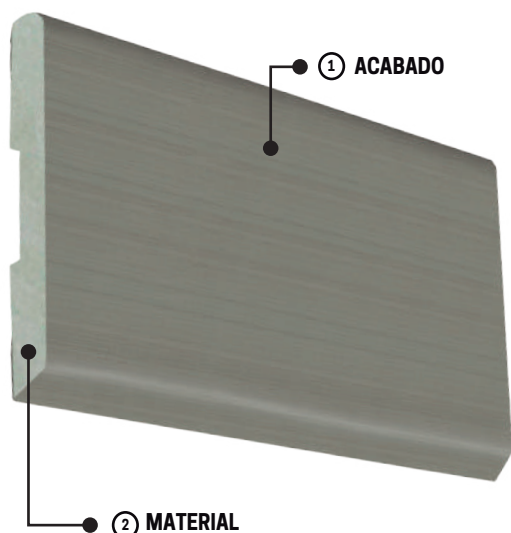

## ZÓCALO - ROBLE ASH

ITEM	DETALLES	TIPO	CARACTERÍSTICAS
1	ACABADO	Enchape de madera Roble Ash	- Color: Cenizo. - Textura: Texturada. - Diseño: Veta vertical.
2	MATERIAL	HDF HR	- Tablero de alta densidad, estabilidad y resistencia a la humedad extrema. - Diseño boleado.

### VENTAJAS:

- Amigable con el medio ambiente.

DIMENSIONES	
ESPECIFICACIONES	MEDIDAS
ESPESOR	10mm
ANCHO	70mm
LARGO	2300mm