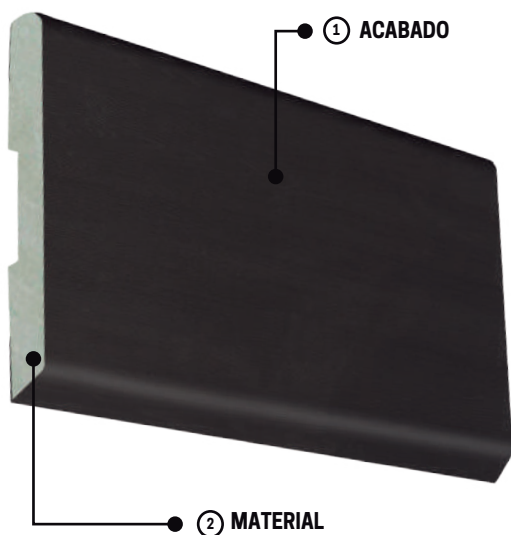

FICHA TÉCNICA

ZÓCALO - ALKORCELL - PP CHESTNUT DARKGREY

ITEM	DETALLES	TIPO	CARACTERÍSTICAS
1	ACABADO	Membrana Alkorcell	<ul style="list-style-type: none"> - Membrana de polipropileno. - Alta tolerancia al rayado y humedad. - No decolora con el tiempo. - Color: Gris oscuro. - Textura: Maderada.
2	MATERIAL	HDF HR	<ul style="list-style-type: none"> - Tablero de alta densidad, estabilidad y resistencia a la humedad extrema. - Diseño: Recto o boleado.

VENTAJAS:

- Material ecológico.

DIMENSIONES	
ESPECIFICACIONES	MEDIDAS
ESPESOR	10mm
ANCHO	70mm
LARGO	2300mm

GARANTÍA:

5 años contra defectos o deficiencias que provengan de la fabricación o de los materiales utilizados, de acuerdo a la CLÁUSULA DE GARANTÍA ARES PERÚ.