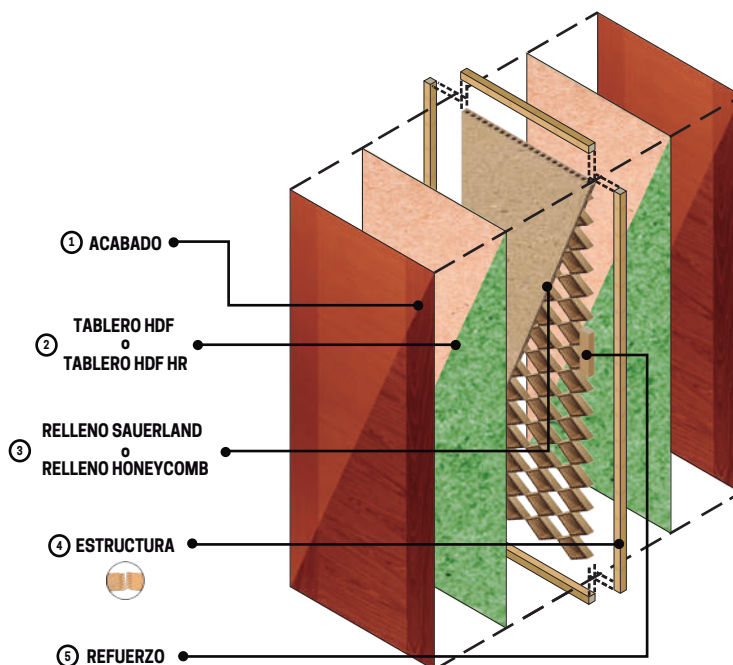

FICHA TÉCNICA

PUERTA - MADRID (Veta lineal o veta corona)

Veta lineal

Veta corona
Foto referencial

ITEM	DETALLES	TIPO	CARACTERÍSTICAS
1	ACABADO	Enchape de madera Cedro natural	<ul style="list-style-type: none"> - Duradera, ligera y muy estable. - Tiene un 70% más de fuerza a comparación de la madera normal. - Color: Marrón rojizo. - Textura: Lisa. - Diseño: Veta lineal o veta corona. Veta horizontal, y vertical en los laterales.
2	TABLERO	HDF	- Carátula de alta densidad, estabilidad y resistencia a la humedad.
		HDF HR	- Carátula de alta densidad, estabilidad y resistencia a la humedad extrema .
3	RELLENO	Sauerland	<ul style="list-style-type: none"> - Aglomerado con retardancia al fuego. - Aislamiento acústico. - Puede ser: <ul style="list-style-type: none"> • Tubular: Para puertas principales. • Sólido: Para puertas hoteleras.
		Honeycomb	<ul style="list-style-type: none"> - Cartón corrugado de 82 capas. - Diseño: Panal de abeja.
4	ESTRUCTURA	Bastidores Finger Joint	<ul style="list-style-type: none"> - Material: Pino Radiata. - Sistema especial de corte dentado para mayor resistencia y estabilidad. - Porcentaje de humedad: 12% a 16%.
5	REFUERZO	Para cerradura	- Adosado a un batiente vertical.

VENTAJAS:

- Amigable con el medio ambiente.
- Fácil para dar acabado.
- Medidas estándar.

MANUAL DE INSTALACIÓN:

- Ambientar la puerta a la humedad y temperatura del lugar donde se instalará, 72 horas antes.
- Colocarla en forma horizontal una sobre otra aisladas del piso.
- El lugar debe estar limpio, seco y ventilado.
- Debe ser instalada en la última etapa de la obra.