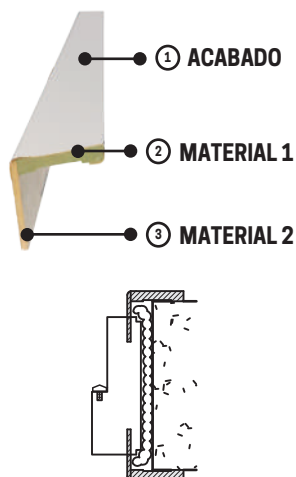

FICHA TÉCNICA

JAMBA - PET EVEREST

JAMBA RECTA

Recomendada para vanos sin mocheta.

JAMBA EN "L"

Recomendada para vanos con mocheta.

JAMBA MIXTA

Recomendada para vanos con mocheta sólo a un lado.

ITEM	DETALLES	TIPO	CARACTERÍSTICAS
1	ACABADO	PET	- Lámina decorativa. - Alta tolerancia al rayado y humedad. - No decolora con el tiempo. - Color: Blanco. - Textura: Lisa.
2	MATERIAL 1	HDF HR	- Tablero de alta densidad, estabilidad y resistencia a la humedad extrema .
3	MATERIAL 2	HDF	- Tablero de alta densidad, estabilidad y resistencia a la humedad.

DIMENSIONES				
ESPECIFICACIONES	ESPESOR	ANCHO		ALTO
CABEZAL	6mm	25mm	35mm	1000mm
LATERAL	9mm			2200mm
TOLERANCIA		+/- 5mm		

VENTAJAS:

- Jamba terminada en fábrica, lista para instalar.
- 100% ecológica.
- Medidas estándar.