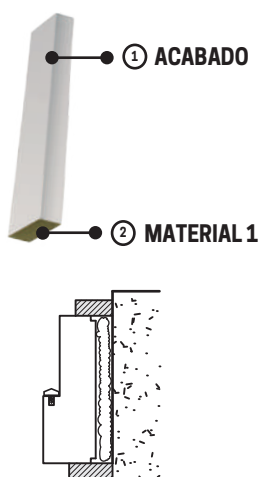

FICHA TÉCNICA

JAMBA - PET EVEREST

JAMBA RECTA

Recomendada para vanos sin mocheta.

JAMBA EN "L"

Recomendada para vanos con mocheta.

JAMBA MIXTA

Recomendada para vanos con mocheta sólo a un lado.

ITEM	DETALLES	TIPO	CARACTERÍSTICAS
1	ACABADO	PET	- Lámina decorativa. - Alta tolerancia al rayado y humedad. - No decolora con el tiempo. - Color: Blanco. - Textura: Lisa.
2	MATERIAL 1	HDF HR	- Tablero de alta densidad, estabilidad y resistencia a la humedad extrema .
3	MATERIAL 2	HDF	- Tablero de alta densidad, estabilidad y resistencia a la humedad.

DIMENSIONES				
ESPECIFICACIONES	ESPESOR	ANCHO		ALTO
CABEZAL	6mm	25mm	35mm	1000mm
LATERAL	9mm			2200mm
TOLERANCIA		+/- 5mm		

VENTAJAS:

- Jamba terminada en fábrica, lista para instalar.
- 100% ecológica.
- Medidas estándar.