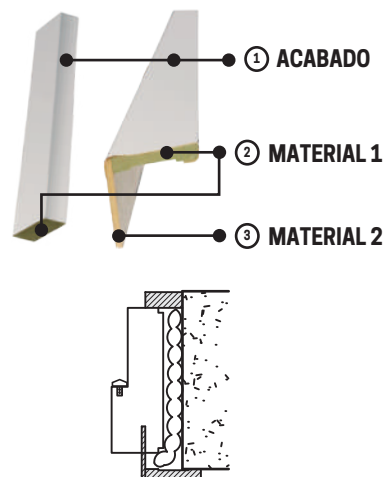

FICHA TÉCNICA

JAMBA - PET EVEREST

JAMBA RECTA

Recomendada para vanos sin mocheta.

JAMBA EN "L"

Recomendada para vanos con mocheta.

JAMBA MIXTA

Recomendada para vanos con mocheta sólo a un lado.

ITEM	DETALLES	TIPO	CARACTERÍSTICAS
1	ACABADO	PET	- Lámina decorativa. - Alta tolerancia al rayado y humedad. - No decolora con el tiempo. - Color: Blanco. - Textura: Lisa.
2	MATERIAL 1	HDF HR	- Tablero de alta densidad, estabilidad y resistencia a la humedad extrema .
3	MATERIAL 2	HDF	- Tablero de alta densidad, estabilidad y resistencia a la humedad.

DIMENSIONES				
ESPECIFICACIONES	ESPESOR	ANCHO		ALTO
CABEZAL	6mm	25mm	35mm	1000mm
LATERAL	9mm			2200mm
TOLERANCIA		+/- 5mm		

VENTAJAS:

- Jamba terminada en fábrica, lista para instalar.
- 100% ecológica.
- Medidas estándar.